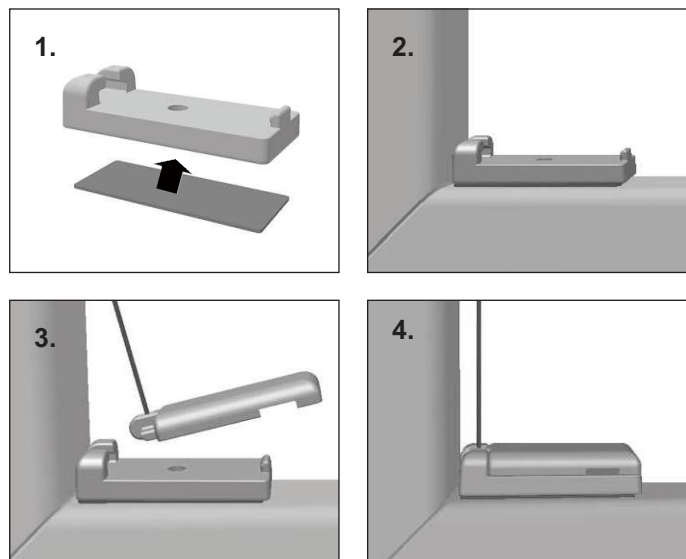

RAFFVORHANGSYSTEM GLISSEE
RAFFGARDINE MIT PLISSEEFUNKTION

Raffvorhangsystem Glissee

Raffgardine mit Plisseefunktion

Wichtig beim Verwenden von Klebefolien:

Klebefolien sind geeignet für Kunststoff- und Aluminiumfensterrahmen (unebene sowie raue Flächen verringern die Klebekraft). Bei der Verwendung der Klebefolien achten Sie bitte auf saubere und trockene Oberflächen, welche frei von z.B. Fett-, Öl- oder Silikonfilmen sowie Schmutzpartikeln sein müssen (mit Lösungsmitteln gereinigte Flächen müssen mindestens 2 Stunden nach der Reinigung ablüften).

Raffvorhangsystem Glissee

Raffgardine mit Plisseefunktion

Artikel	Artikel-Nr. Bezeichnung		Versandeinheit
	10.08A 300 1.00 Universal-Alurohr 10 x 8 mm weiss gepulvert, 3 m lang		10 Stück im Bund = 30 Meter
			
	1008 FG Schnurführung "Glissee" für Schnur 0,85 mm		10 Stück im Beutel - 60 Stück im Versandkarton
	428 Schnur Ø 0,85 mm PE-S Geflecht, weiss		1 Rolle = 200 m
			
	563 Spannschuh zum Ankleben und Anschrauben <i>(Lieferung ohne Klebefolie, mit Schraube)</i>		4 Stück im Beutel - 60 Stück im Versandkarton
	568 Bediengriff zum Verschieben der Glissee-Gardine, transparent		2 Stück im Beutel - 20 Stück im Versandkarton
	561 KLE Klebefolie für Spannschuhe		100 Stück auf Trägerfolie