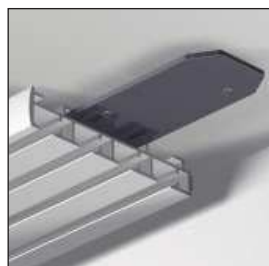

Deckenschienensystem

U-Profil mit 6 mm - Lauf

Artikel	Artikel-Nr. Bezeichnung	Versandeinheit
	910 Ösen-Gleiter	100 Stück im Beutel - 1000 Stück im Versandkarton
	909 Ösen-Gleiter in Reihe á 10 Stück	500 Stück im Versandkarton
	490 Zug-Gleiter für Überlauf	10 Stück im Beutel - 100 Stück im Versandkarton
	920 Ösen-Gleiter drehbar	100 Stück im Beutel - 2500 Stück im Versandkarton
	923 Feststeller mit Feingewinde	100 Stück im Beutel - 2500 Stück im Versandkarton
	113 Universal End- und Zwischenfeststeller	100 Stück im Beutel - 2500 Stück im Versandkarton
	115-6 Flach-Feststeller für 6mm-Läufe	100 Stück im Beutel - 2500 Stück im Versandkarton

Deckenschienensystem

Alu-Schienen mit 6 mm - Lauf

Lieferbare Farben
Alu-Schiene:

1.10 weiß lackiert
70.31 alu eloxiert

Artikel	Artikel-Nr. Bezeichnung	Versandeinheit
	04-2AL 600 Alu-Schiene 2-läufig mit 6 mm - Schienenlauf Länge: 6 m	30 Meter = 5 Längen im Bund
	04-3AL 600 Alu-Schiene 3-läufig mit 6 mm - Schienenlauf Länge: 6 m	30 Meter = 5 Längen im Bund
	04-4AL 600 Alu-Schiene 4-läufig mit 6 mm - Schienenlauf Länge: 6 m	30 Meter = 5 Längen im Bund
	04-5AL 600 Alu-Schiene 5-läufig mit 6 mm - Schienenlauf Länge: 6 m	30 Meter = 5 Längen im Bund

Deckenschienensystem

Alu-Schienen mit 6 mm - Lauf

Artikel	Artikel-Nr. Bezeichnung	Versandeinheit
	04-C23 Decken-Befestigungsclip Kunststoff für Alu-Schienen 2- und 3-läufig	20 Stück im Versandkarton
	04-C45 Decken-Befestigungsclip Kunststoff für Alu-Schienen 4- und 5-läufig	20 Stück im Versandkarton
	04-EK Endkappen rechts und links, Kunststoff für Alu-Schienen 2- bis 5-läufig, mit abknickbaren Elementen <i>lieferbar in 1.00 weiß u. 2.35 grau</i>	1 Paar im Beutel - 10 Paar im Versandkarton
	04-VB23 Verbinder für Alu-Schienen 2- und 3-läufig	10 Stück im Versandkarton
	04-VB45 Verbinder für Alu-Schienen 4- und 5-läufig	10 Stück im Versandkarton