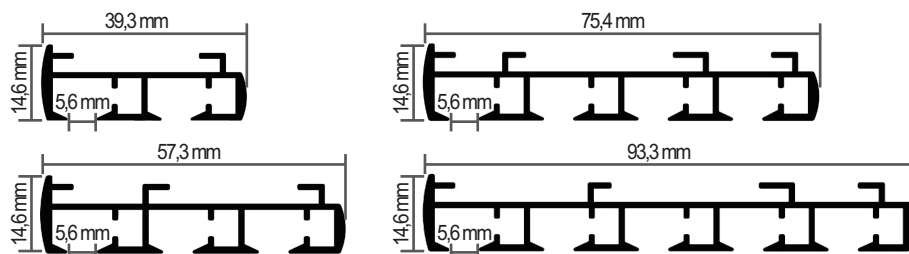

Deckenschienensystem

U-Profil mit 6 mm - Lauf

Artikel	Artikel-Nr. Bezeichnung	Versandeinheit
	910 Ösen-Gleiter	100 Stück im Beutel - 1000 Stück im Versandkarton
	909 Ösen-Gleiter in Reihe á 10 Stück	500 Stück im Versandkarton
	490 Zug-Gleiter für Überlauf	10 Stück im Beutel - 100 Stück im Versandkarton
	920 Ösen-Gleiter drehbar	100 Stück im Beutel - 2500 Stück im Versandkarton
	923 Feststeller mit Feingewinde	100 Stück im Beutel - 2500 Stück im Versandkarton
	113 Universal End- und Zwischenfeststeller	100 Stück im Beutel - 2500 Stück im Versandkarton
	115-6 Flach-Feststeller für 6mm-Läufe	100 Stück im Beutel - 2500 Stück im Versandkarton

Deckenschienensystem

Alu-Schienen mit 6 mm - Lauf

Lieferbare Farben
Alu-Schiene:

1.10 weiß lackiert
70.31 alu eloxiert

Artikel	Artikel-Nr. Bezeichnung	Versandeinheit
	04-2AL 600 Alu-Schiene 2-läufig mit 6 mm - Schienenlauf Länge: 6 m	30 Meter = 5 Längen im Bund
	04-3AL 600 Alu-Schiene 3-läufig mit 6 mm - Schienenlauf Länge: 6 m	30 Meter = 5 Längen im Bund
	04-4AL 600 Alu-Schiene 4-läufig mit 6 mm - Schienenlauf Länge: 6 m	30 Meter = 5 Längen im Bund
	04-5AL 600 Alu-Schiene 5-läufig mit 6 mm - Schienenlauf Länge: 6 m	30 Meter = 5 Längen im Bund