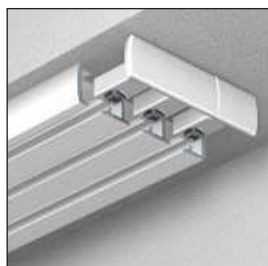

Deckenschienensystem

U-Profil mit 6 mm - Lauf

Artikel	Artikel-Nr. Bezeichnung	Versandeinheit
	910 Ösen-Gleiter	100 Stück im Beutel - 1000 Stück im Versandkarton
	909 Ösen-Gleiter in Reihe á 10 Stück	500 Stück im Versandkarton
	490 Zug-Gleiter für Überlauf	10 Stück im Beutel - 100 Stück im Versandkarton
	920 Ösen-Gleiter drehbar	100 Stück im Beutel - 2500 Stück im Versandkarton
	923 Feststeller mit Feingewinde	100 Stück im Beutel - 2500 Stück im Versandkarton
	113 Universal End- und Zwischenfeststeller	100 Stück im Beutel - 2500 Stück im Versandkarton
	115-6 Flach-Feststeller für 6mm-Läufe	100 Stück im Beutel - 2500 Stück im Versandkarton

Deckenschienensystem

Alu-Schienen mit 6 mm - Lauf

Lieferbare Farben
Alu-Schiene:

1.10 weiß lackiert
70.31 alu eloxiert

Artikel	Artikel-Nr. Bezeichnung	Versandeinheit
	04-2AL 600 Alu-Schiene 2-läufig mit 6 mm - Schienenlauf Länge: 6 m	30 Meter = 5 Längen im Bund
	04-3AL 600 Alu-Schiene 3-läufig mit 6 mm - Schienenlauf Länge: 6 m	30 Meter = 5 Längen im Bund
	04-4AL 600 Alu-Schiene 4-läufig mit 6 mm - Schienenlauf Länge: 6 m	30 Meter = 5 Längen im Bund
	04-5AL 600 Alu-Schiene 5-läufig mit 6 mm - Schienenlauf Länge: 6 m	30 Meter = 5 Längen im Bund

Deckenschienensystem

Alu-Schienen mit 6 mm - Lauf

Artikel	Artikel-Nr. Bezeichnung	Versandeinheit
	04-C23 Decken-Befestigungsclip Kunststoff für Alu-Schienen 2- und 3-läufig	20 Stück im Versandkarton
	04-C45 Decken-Befestigungsclip Kunststoff für Alu-Schienen 4- und 5-läufig	20 Stück im Versandkarton
	04-EK Endkappen rechts und links, Kunststoff für Alu-Schienen 2- bis 5-läufig, mit abknickbaren Elementen <i>lieferbar in 1.00 weiß u. 2.35 grau</i>	1 Paar im Beutel - 10 Paar im Versandkarton
	04-VB23 Verbinder für Alu-Schienen 2- und 3-läufig	10 Stück im Versandkarton
	04-VB45 Verbinder für Alu-Schienen 4- und 5-läufig	10 Stück im Versandkarton