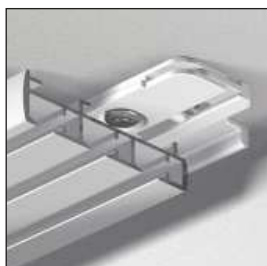

Deckenschienensystem

U-Profil mit 6 mm - Lauf

Artikel	Artikel-Nr. Bezeichnung	Versandeinheit
	910 Ösen-Gleiter	100 Stück im Beutel - 1000 Stück im Versandkarton
	909 Ösen-Gleiter in Reihe á 10 Stück	500 Stück im Versandkarton
	490 Zug-Gleiter für Überlauf	10 Stück im Beutel - 100 Stück im Versandkarton
	920 Ösen-Gleiter drehbar	100 Stück im Beutel - 2500 Stück im Versandkarton
	923 Feststeller mit Feingewinde	100 Stück im Beutel - 2500 Stück im Versandkarton
	113 Universal End- und Zwischenfeststeller	100 Stück im Beutel - 2500 Stück im Versandkarton
	115-6 Flach-Feststeller für 6mm-Läufe	100 Stück im Beutel - 2500 Stück im Versandkarton

Deckenschienensystem

Alu-Schienen mit 6 mm - Lauf

Lieferbare Farben
Alu-Schiene:

1.10 weiß lackiert
70.31 alu eloxiert

Artikel	Artikel-Nr. Bezeichnung	Versandeinheit
	04-2AL 600 Alu-Schiene 2-läufig mit 6 mm - Schienenlauf Länge: 6 m	30 Meter = 5 Längen im Bund
	04-3AL 600 Alu-Schiene 3-läufig mit 6 mm - Schienenlauf Länge: 6 m	30 Meter = 5 Längen im Bund
	04-4AL 600 Alu-Schiene 4-läufig mit 6 mm - Schienenlauf Länge: 6 m	30 Meter = 5 Längen im Bund
	04-5AL 600 Alu-Schiene 5-läufig mit 6 mm - Schienenlauf Länge: 6 m	30 Meter = 5 Längen im Bund

Deckenschienensystem

Alu-Schienen mit 6 mm - Lauf

Artikel	Artikel-Nr. Bezeichnung	Versandeinheit
	04-C23 Decken-Befestigungsclip Kunststoff für Alu-Schienen 2- und 3-läufig	20 Stück im Versandkarton
	04-C45 Decken-Befestigungsclip Kunststoff für Alu-Schienen 4- und 5-läufig	20 Stück im Versandkarton
	04-EK Endkappen rechts und links, Kunststoff für Alu-Schienen 2- bis 5-läufig, mit abknickbaren Elementen <i>lieferbar in 1.00 weiß u. 2.35 grau</i>	1 Paar im Beutel - 10 Paar im Versandkarton
	04-VB23 Verbinder für Alu-Schienen 2- und 3-läufig	10 Stück im Versandkarton
	04-VB45 Verbinder für Alu-Schienen 4- und 5-läufig	10 Stück im Versandkarton