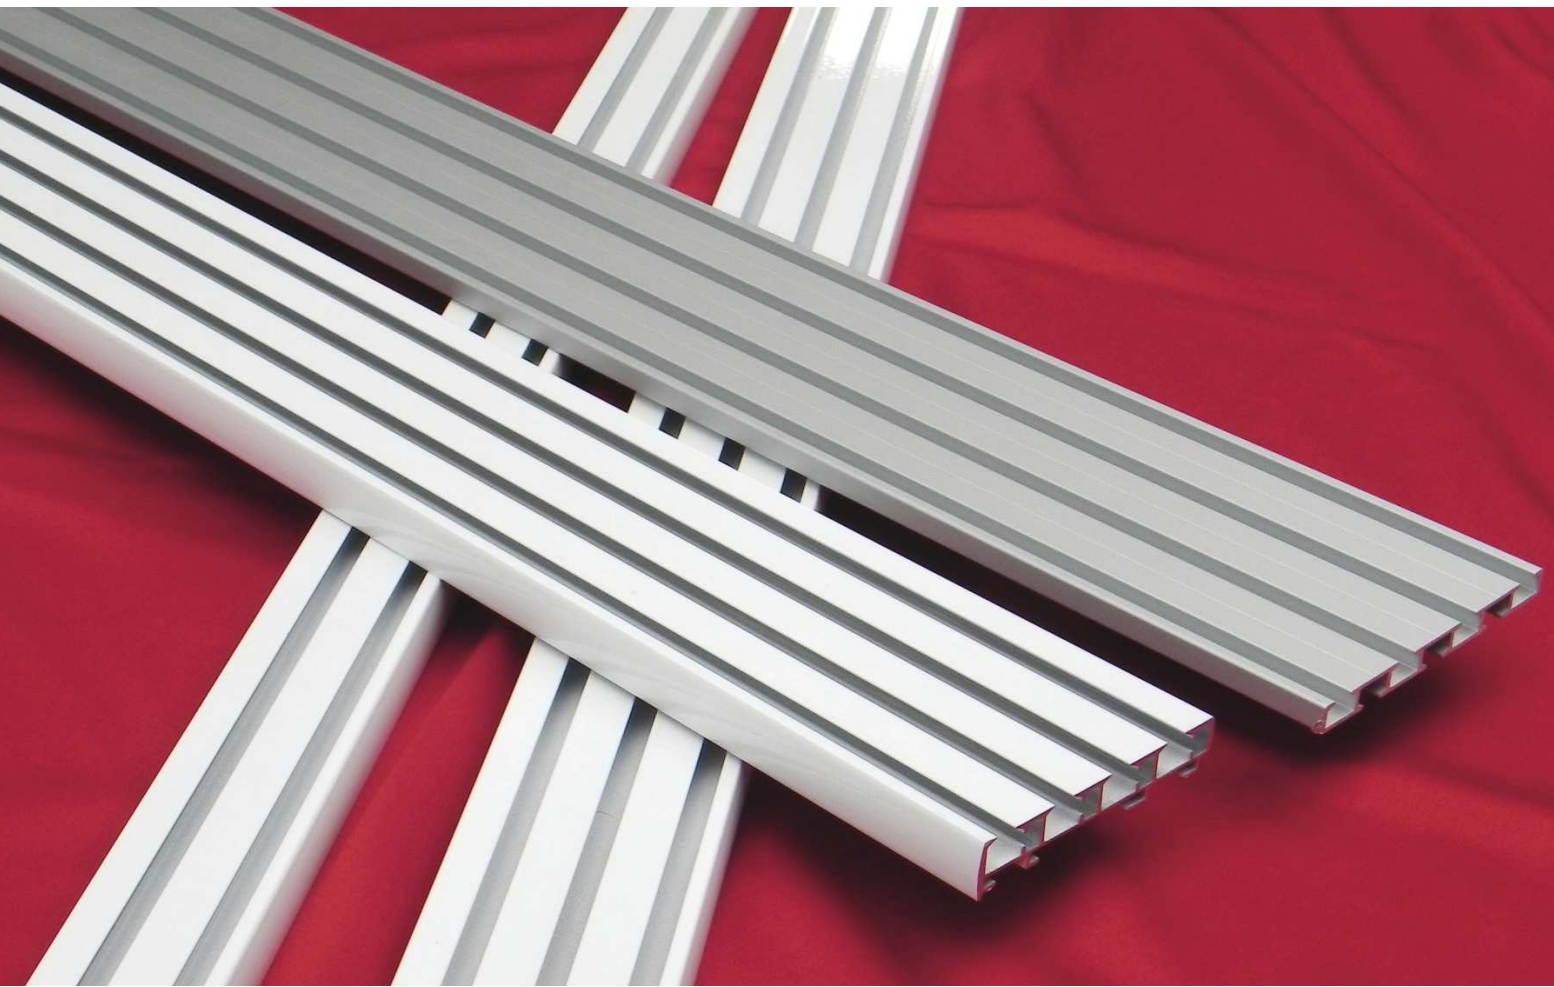

DECKENSCHIENEN SYSTEM

U-PROFILE • ALU-SCHIENEN • ALU-WENDESCHIENEN