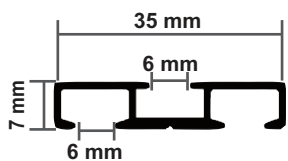

Deckenschienensystem

Alu-Wendeschiene mit 6 mm - Lauf

Artikel	Artikel-Nr. Bezeichnung	Versandeinheit
	05-12AL 600 1.10 Alu-Wendeschiene 1- und 2-läufig mit 6 mm - Schienenlaufbreite Länge: 6 m, weiß lackiert (Deckenbefestigung mit Schrauben)	30 Meter = 5 Längen im Bund
	05-EK12 1.00 Endkappen, weiß, für Alu-Wendeschiene 1- und 2-läufig	2 Stück im Beutel - 20 Stück im Versandkarton
	05-34AL 600 1.10 Alu-Wendeschiene 3- und 4-läufig mit 6 mm - Schienenlaufbreite Länge: 6 m, weiß lackiert (Deckenbefestigung mit Schrauben)	30 Meter = 5 Längen im Bund
	05-EK34 1.00 Endkappen rechts und links, weiß, für Alu-Wendeschiene 3- und 4-läufig	1 Paar im Beutel - 10 Paar im Versandkarton
	05-VB Verbinder für Alu-Wendeschiene	10 Stück im Versandkarton