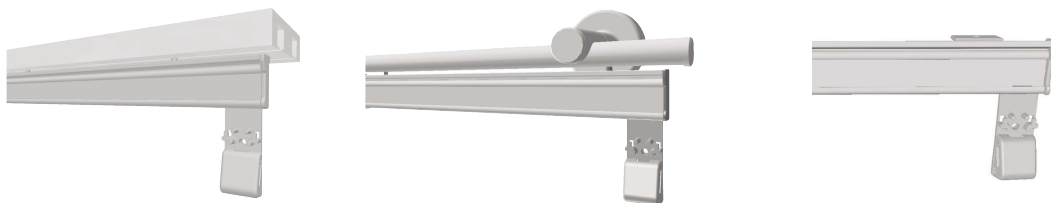

Zubehör für Raffvorhänge

Paneelsystem

Artikel	Artikel-Nr. Bezeichnung		Versandeinheit
	20 PA S Schnurschloss für Alu- und Kunststoffpaneele mit abknickbaren Endkappen und Befestigungsknebel <i>Wir empfehlen Zugschnur Ø 0,7 mm Polyester, Art.-Nr. 427.</i>		1.00 weiss 70.31 alu-grau 1 Stück im Beutel 10 Stück im Versandkarton
	20 PA 600 Aluminium-Paneele 600 cm lang lieferbar in weiss und alu-grau mit aufgeklebtem Pilzkopfband → Empfehlung: Velourband (kein Flauschband)		1.00 weiss 70.31 alu-grau 60 Meter = 10 Stück im Bund
	20 PP 600 Kunststoff-Paneele 600 cm lang lieferbar in weiss mit aufgeklebtem Pilzkopfband → Empfehlung: Velourband (kein Flauschband)		1.00 weiss 60 Meter = 10 Stück im Bund
	20 PK Endkappen, links u. rechts für Alupaneele		1.00 weiss 10 Paar im Beutel 100 Paar im Versandkarton
	20 PK Endkappen, links u. rechts für Kunststoffpaneele		1.00 weiss 10 Paar im Beutel 100 Paar im Versandkarton
	20 PA SF Schnurführung für Alu- und Kunststoffpaneele mit Befestigungsknebel		1.00 weiss 70.31 alu-grau 10 Stück im Beutel 100 Stück im Versandkarton