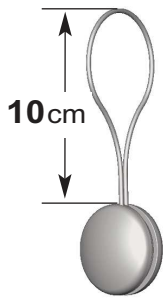

19.18 Mess. antik

Art.-Nr.
16 CR 28
rund Ø 28 mm

Lieferbare Farben:

1.00 weiss

12.16 Chrom

13.16 Messing

14.18 Granit

17.16 Chrom matt