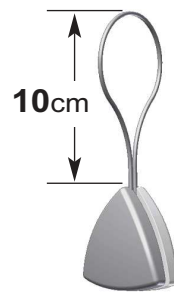

Art.-Nr.
16 CD
dreieckig 39 mm

Lieferbare Farben:

1.00 weiss

12.16 Chrom

13.16 Messing

17.16 Chrom matt

17.18 Edelstahl

19.16 Messing matt

19.18 Messing antik

82.00 schwarz marmoriert

**Weitere Farben
auf Anfrage bei
entsprechender
Abnahmemenge.*