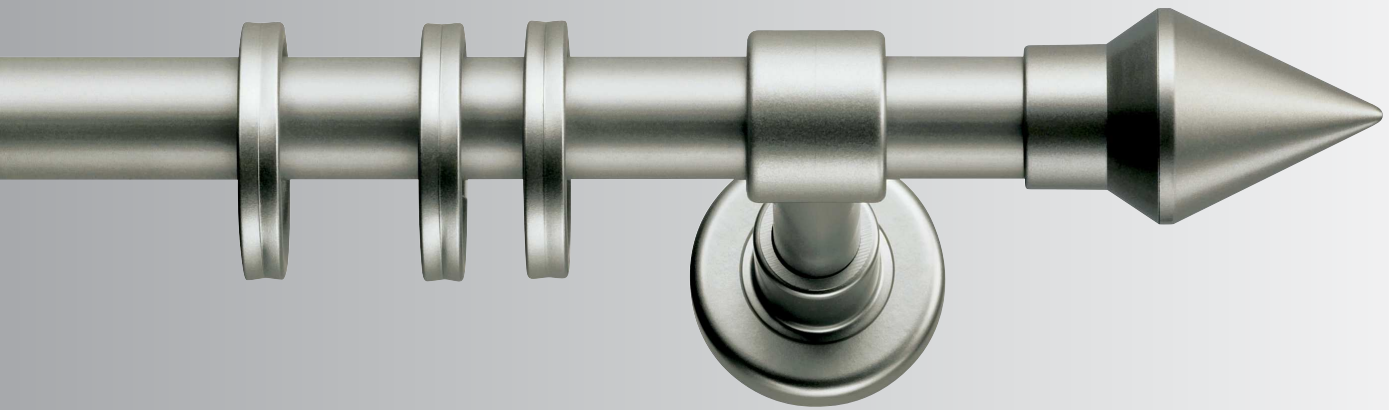

STILGARNITUREN SYSTEM STANDARD

Stilgarnitursystem Standard

Ø 20 mm

Lieferbare Farben:

<p>farbig:</p> <div style="display: flex; gap: 10px;"> <div style="text-align: center;">  1.00 weiss </div> <div style="text-align: center;">  2.00 schwarz </div> </div>	<p>metallisiert:</p> <div style="display: flex; gap: 20px;"> <div style="text-align: center;">  17.16 Chrom matt </div> <div style="text-align: center;">  19.16 Messing matt </div> <div style="text-align: center;">  17.18 Edelstahl </div> </div> <p style="text-align: right; font-size: small;"><i>Farbabweichungen drucktechnisch bedingt möglich</i></p>
---	--

Artikel	Artikel-Nr. Bezeichnung		Versandeinheit
	10.20P 600 Rohr Ø 20 mm, 6 m lang		30 Meter im Bund (5 Stück) Lieferzeit: 5 - 15 Werktage
	14.20 Standard-Träger, 12 cm lang - für einen Lauf -		1 Stück im Beutel - 20 Stück im Versandkarton
	22.20 Standard-Träger, 16 cm lang - für Doppellauf -	 Hightech aus Kunststoff bruchfest belastbar elastisch	metall. 1 Stück im Beutel - 10 Stück im Versandkarton
	12.20T Standard- Wand- und Deckenträger, 12 cm lang zum Einklipsen der Rohre	 Hightech aus Kunststoff bruchfest belastbar elastisch	metall. 1 Stück im Beutel - 20 Stück im Versandkarton
	24.20M15 Standardträger-Verlängerung 5,5 cm lang, Ø innen 15 mm		2 Stück im Beutel - 20 Stück im Versandkarton
	60.20 Endstück - jet - Stil 20		2 Stück im Beutel - 20 Stück im Versandkarton
	37.20 Endstück mit Spitze - young - Stil 20		2 Stück im Beutel - 20 Stück im Versandkarton