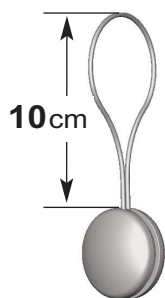

19.18 Messing antik

Art.-Nr.

16 CR 28

rund Ø 28 mm

Durchgefärbt:

1.00 weiß

Metallisiert:

14.18 Granit

17.16 Chrom matt

17.18 Edelstahl

19.13 Rost

19.16 Messing matt

19.18 Messing antik