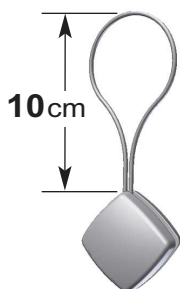

Metallisiert:

14.18 Granit

17.16 Chrom matt

17.18 Edelstahl

19.13 Rost

19.16 Messing matt

19.18 Messing antik

Art.-Nr.
16 CQ
quadr. Ø 28 x 28 mm