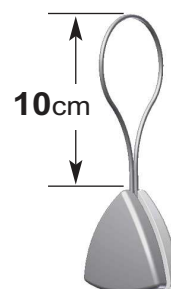

Art.-Nr.
16 CD
dreieckig 39 mm

Durchgefärbt:

1.00 weiß

Metallisiert:

14.18 Granit

17.16 Chrom matt

17.18 Edelstahl

19.13 Rost

19.16 Messing matt

19.18 Messing antik