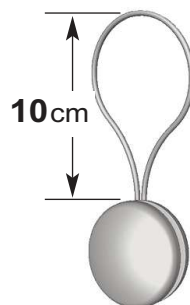

19.18 Messing antik

Art.-Nr.

16 CR 45

rund Ø 45 mm

Durchgefärbt:

1.00 weiß

Metallisiert:

14.18 Granit

17.16 Chrom matt

17.18 Edelstahl

19.13 Rost

19.16 Messing matt

19.18 Messing antik