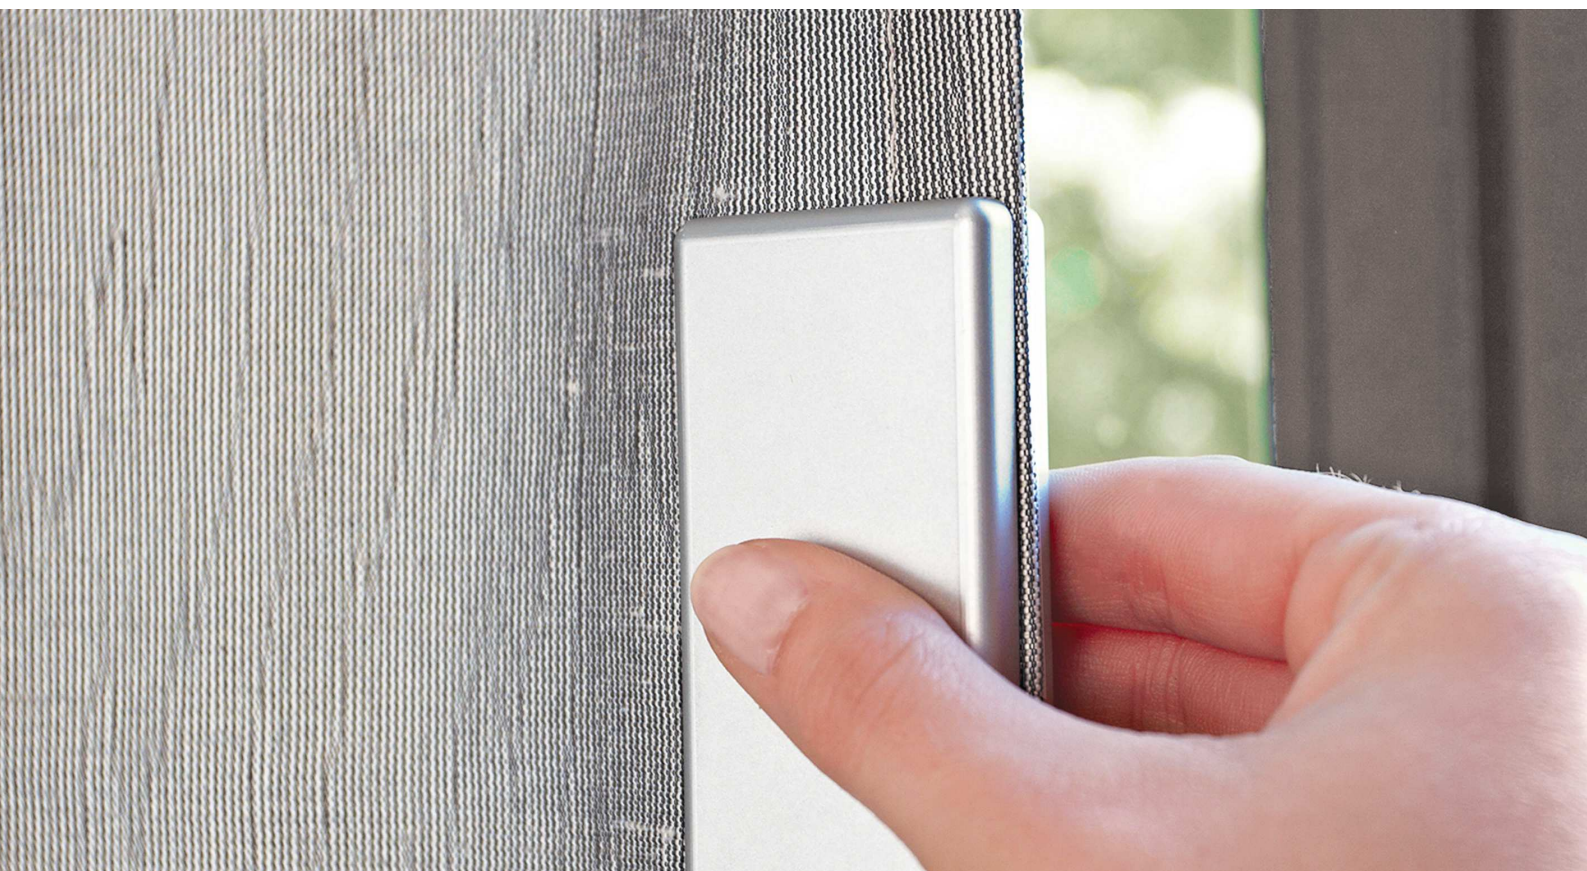

DEKOMAGNETE LIEFERBARE FARBEN

FARBÜBERSICHT

Nr. 06 - 2022

Änderungen vorbehalten

Magnetgriff „MagnetDuo“

Art.-Nr.

16 MG 80

40 x 80 mm